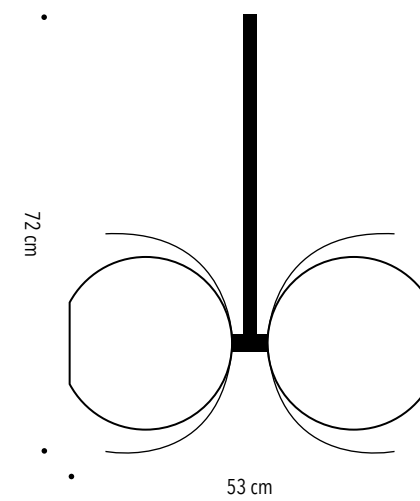

Alfa S 2019, Edoardo Peli

Materiali | *Material*

Ottone, vetro soffiato | *Brass, blown glass*

Colori metallo | *Metal colours*

● Cod. ALFASOT - Ottone | *Brass*

2 E27 18W LED