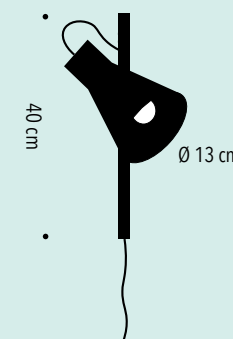

Sorpresa 2019, Edoardo Peli

Materiali | *Material*
Ottone, alluminio | *Brass, aluminium*

Colori metallo | *Metal colours*

- Cod. SORPNNE - Nero | *Black*

1 E27 12W LED CE