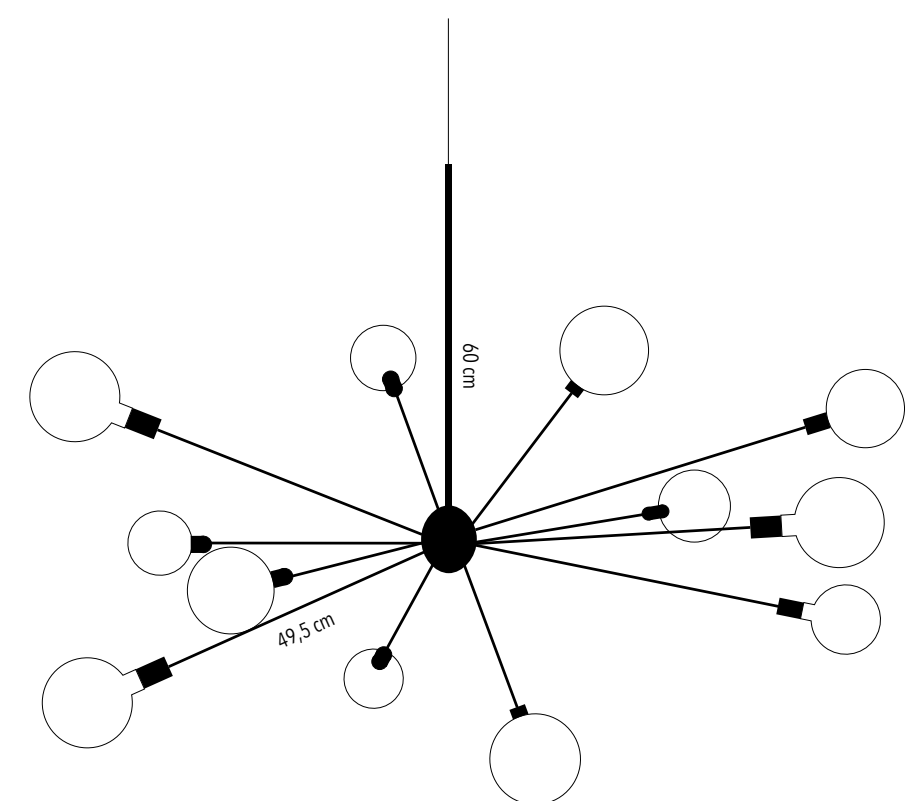

Colori metallo | *Metal colours*

- Cod. SIMPONE - Nero | *Black*
- Cod. SIMPOOT - Ottone | *Brass*

12 E27 12W LED