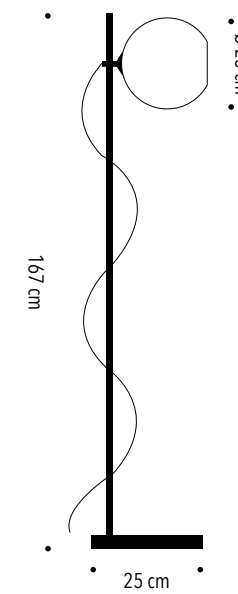

MR. BALLOON floor

MR. BALLOON 2019, Edoardo Peli

Materiali | *Material*

Ottone, marmo, vetro soffiato | *Brass, marble, blown glass*

Colori metallo | *Metal colours*

● Cod. MRBALF1 - Ottone naturale | *Natural brass*

💡 1 E27 18W LED