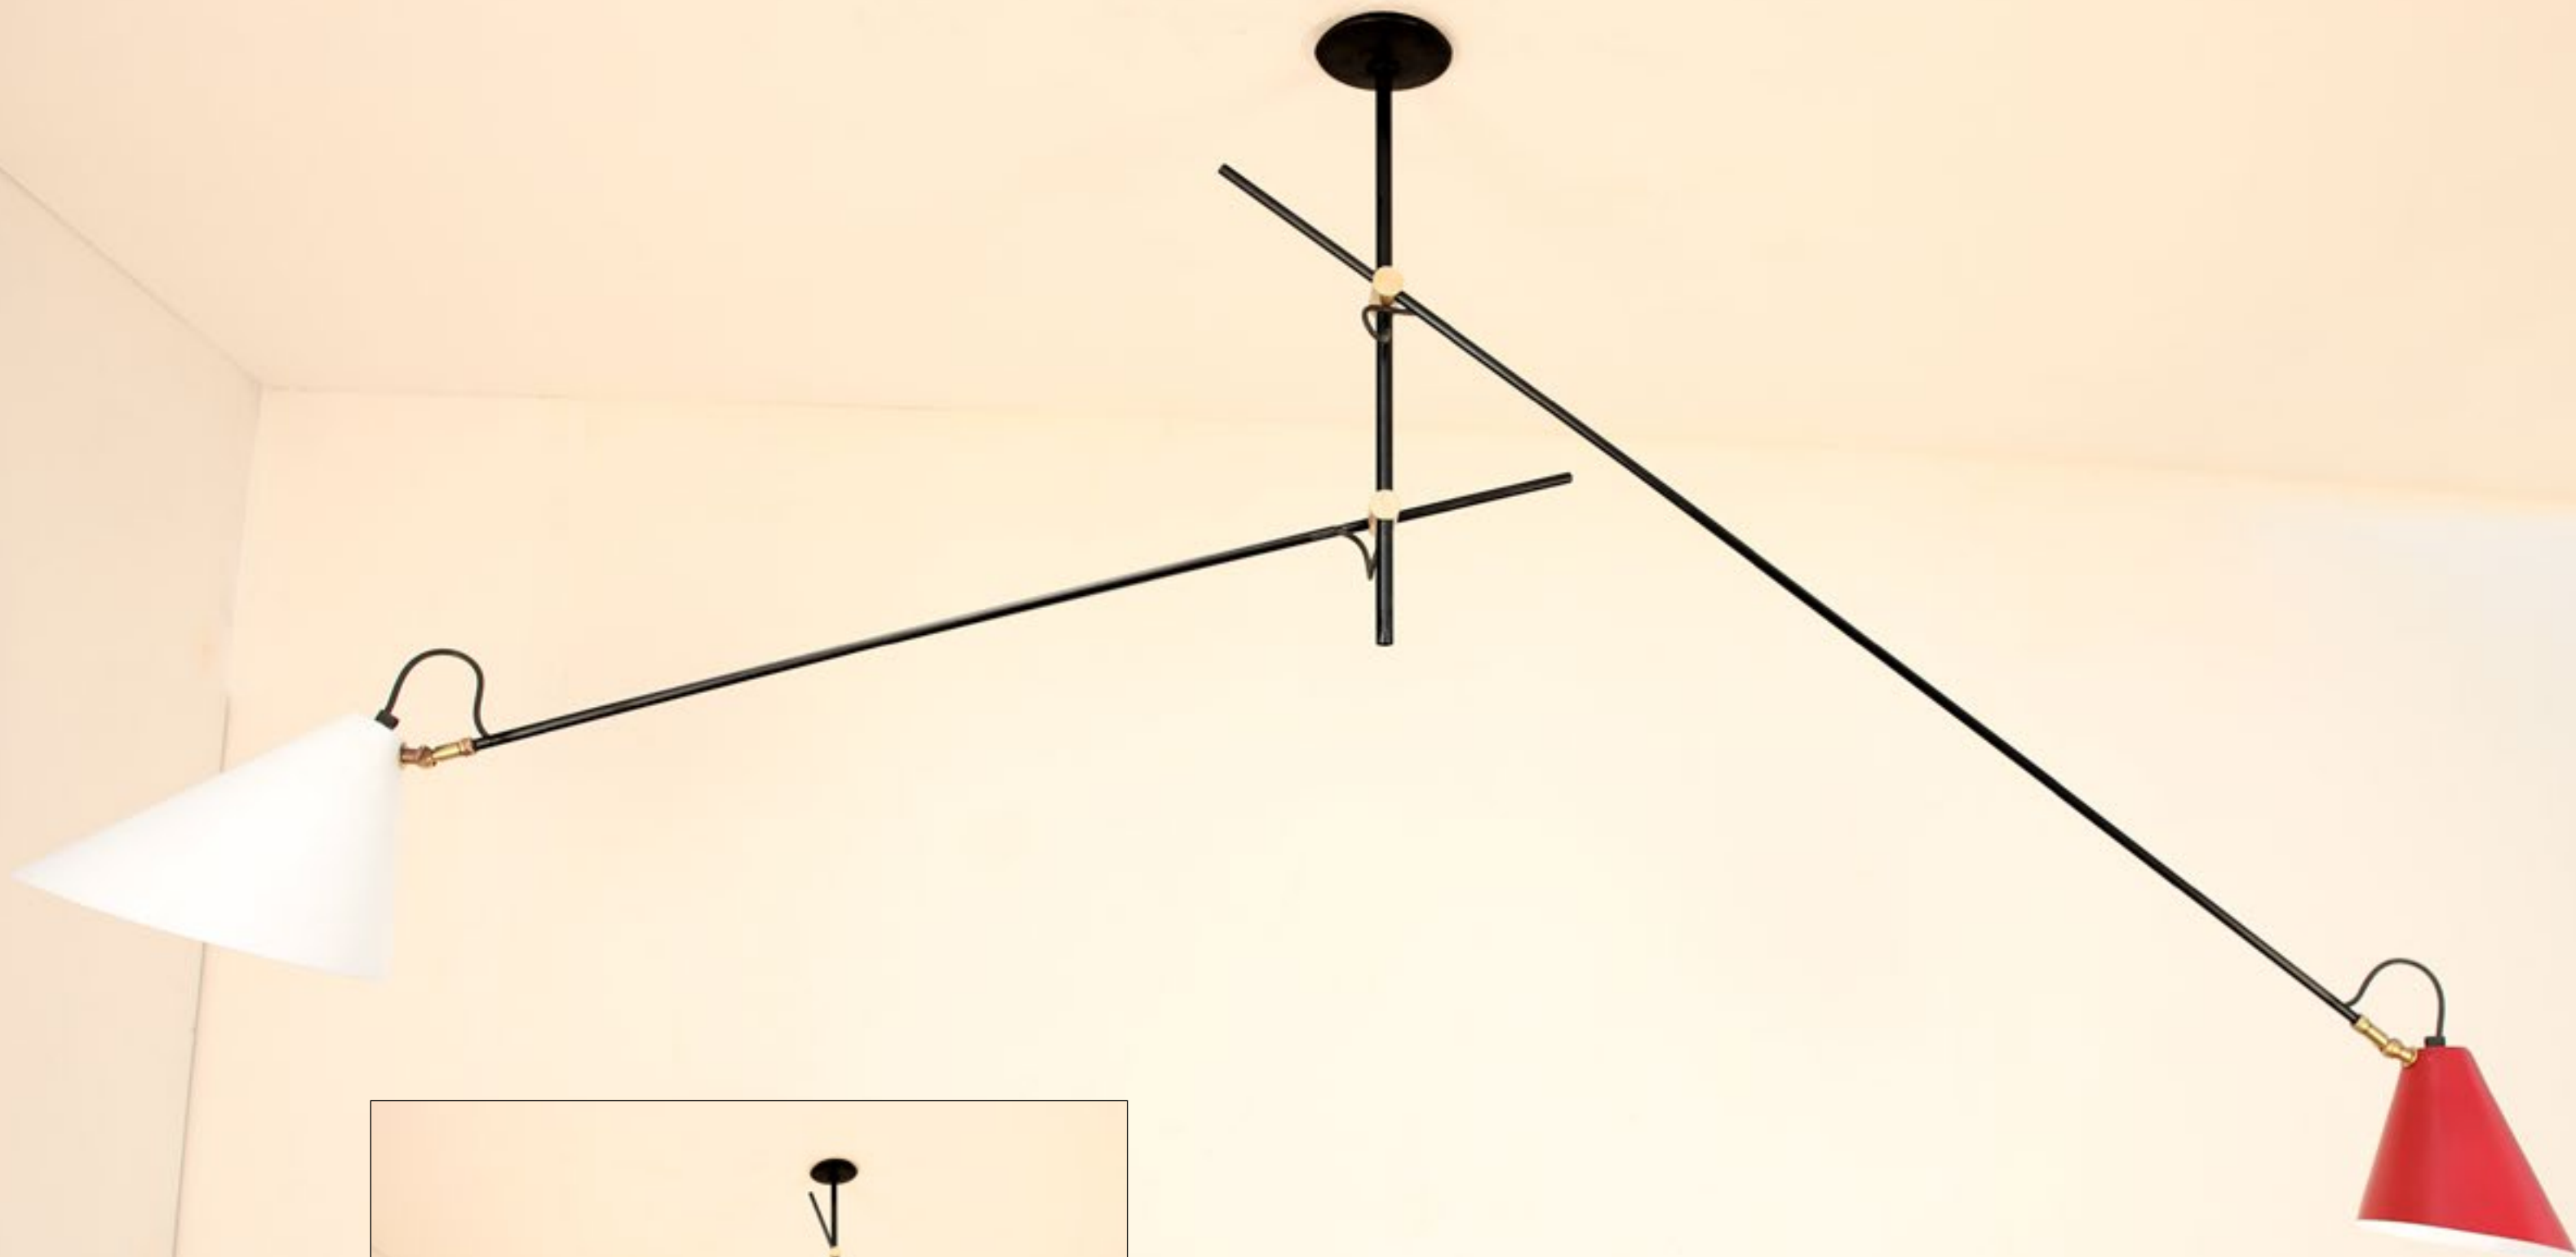

## Peppino 2019, A. Giannini

Materiali | *Material*

Ottone, alluminio | *Brass, aluminium*

Colori metallo | *Metal colours*

● Cod. PEPPINE - Nero | *Black*

 1 E27 12W LED   