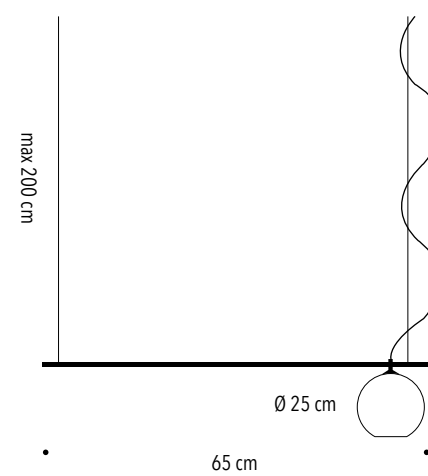

MR. BALLOON suspension

MR. BALLOON 2019, Edoardo Peli

Materiali | *Material*

Ottone, vetro soffiato | *Brass, blown glass*

Colori metallo | *Metal colours*

- Cod. MRBALS1 - Ottone naturale | *Natural brass*
- Cod. MRBALS2 - Nero | *Black*

1 E27 18W LED