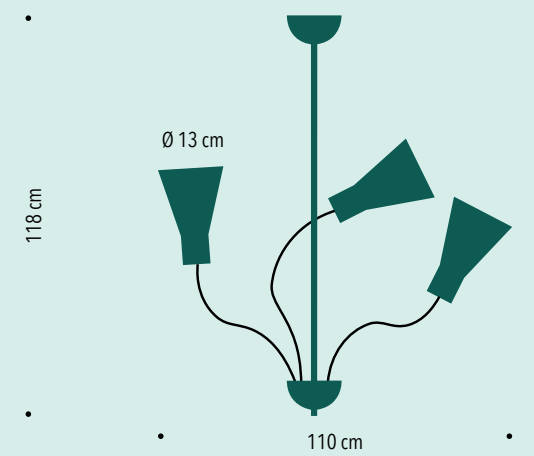

c'est 3 2019, A. Giannini

Materiali | *Material*

Ottone, Alluminio, ferro | *Brass, aluminium, metal*

Colori metallo | *Metal colours*

- Cod. CEST3NE - Nero | *Black*
- Cod. CEST3BI - Bianco | *White*
- Cod. CEST3BL - Blu | *Blue*
- Cod. CEST3VE - Verde | *Green*
- Cod. CEST3RO - Rosso | *Red*

3 E27 12W LED CE $\pm$ ∇