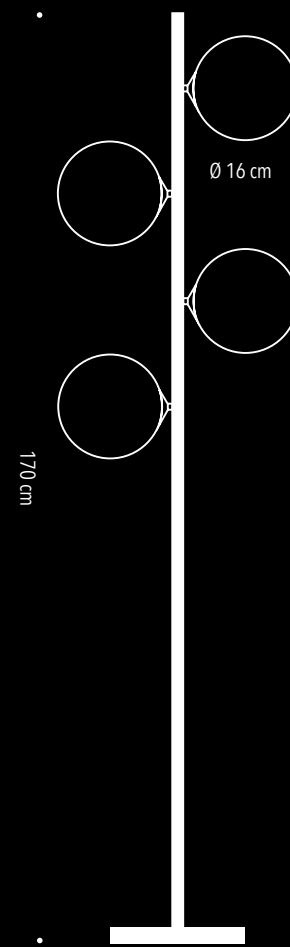

Q.P.? Floor 2019, A. Giannini

Materiali | *Material*

Ottone, vetro soffiato | *Brass, blown glass*

Colori metallo | *Metal colours*

○ Cod. QPLLFNE - Nero | *Black*

● Cod. QPLLFOT - Ottone | *Brass*

4 E27 5W LED