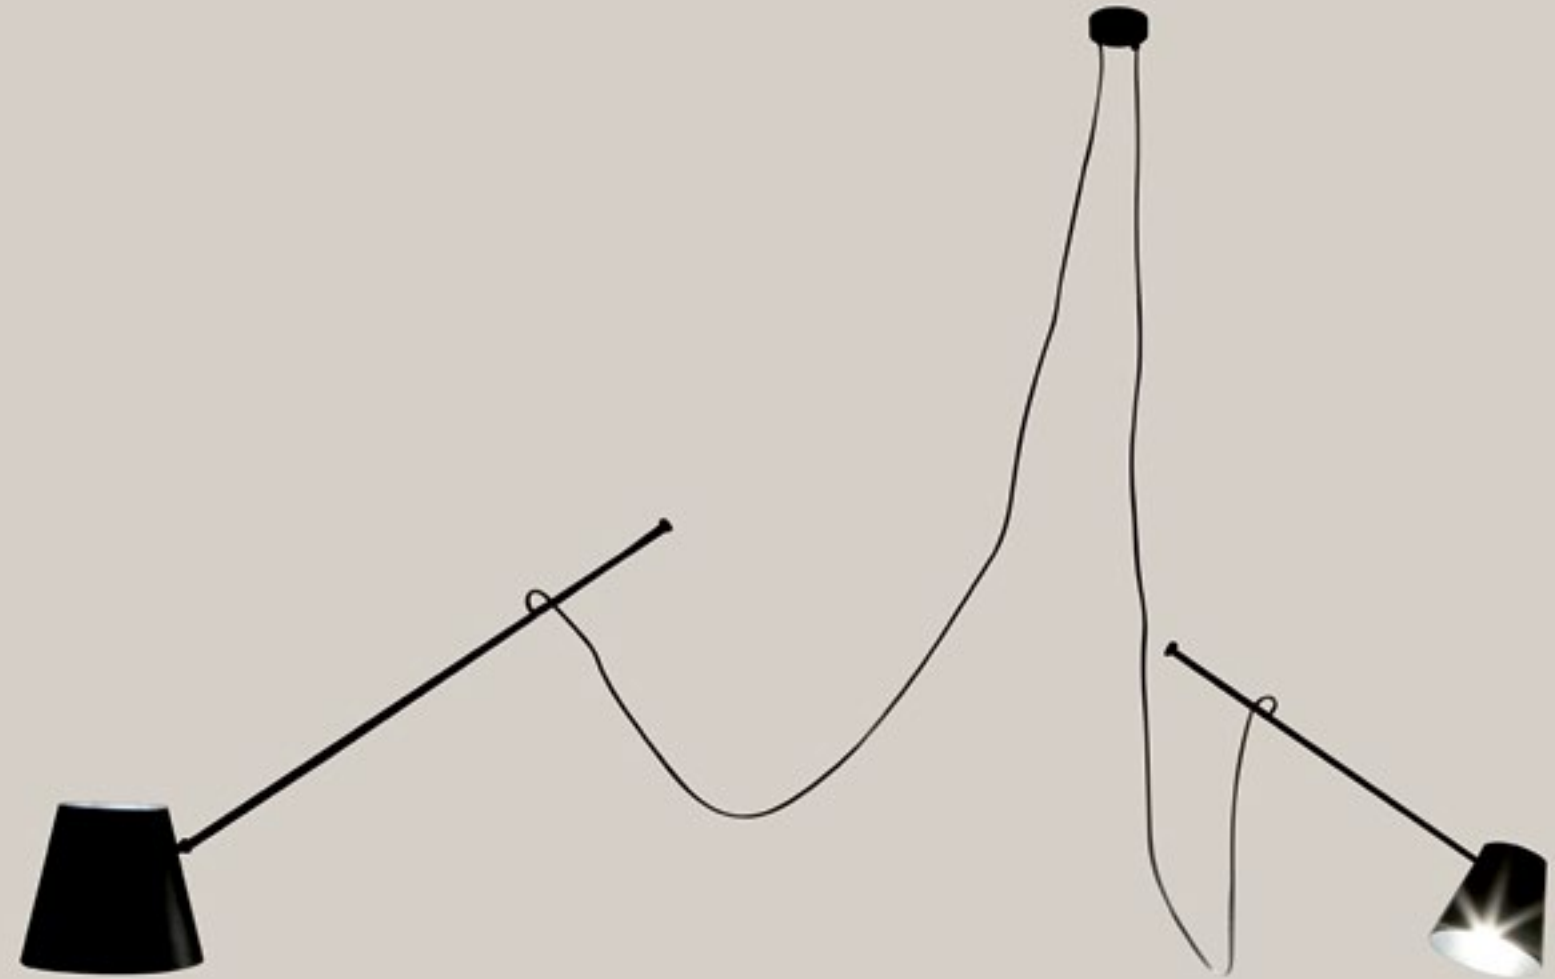

**Q.P.? 2** 2019, A. Giannini

Materiali | *Material*

Ottone, vetro soffiato | *Brass, blown glass*

Colori metallo | *Metal colours*

- Cod. QPLL2NE - Nero | *Black*
- Cod. QPLL2OT - Ottone | *Brass*

 2 E27 5W LED  