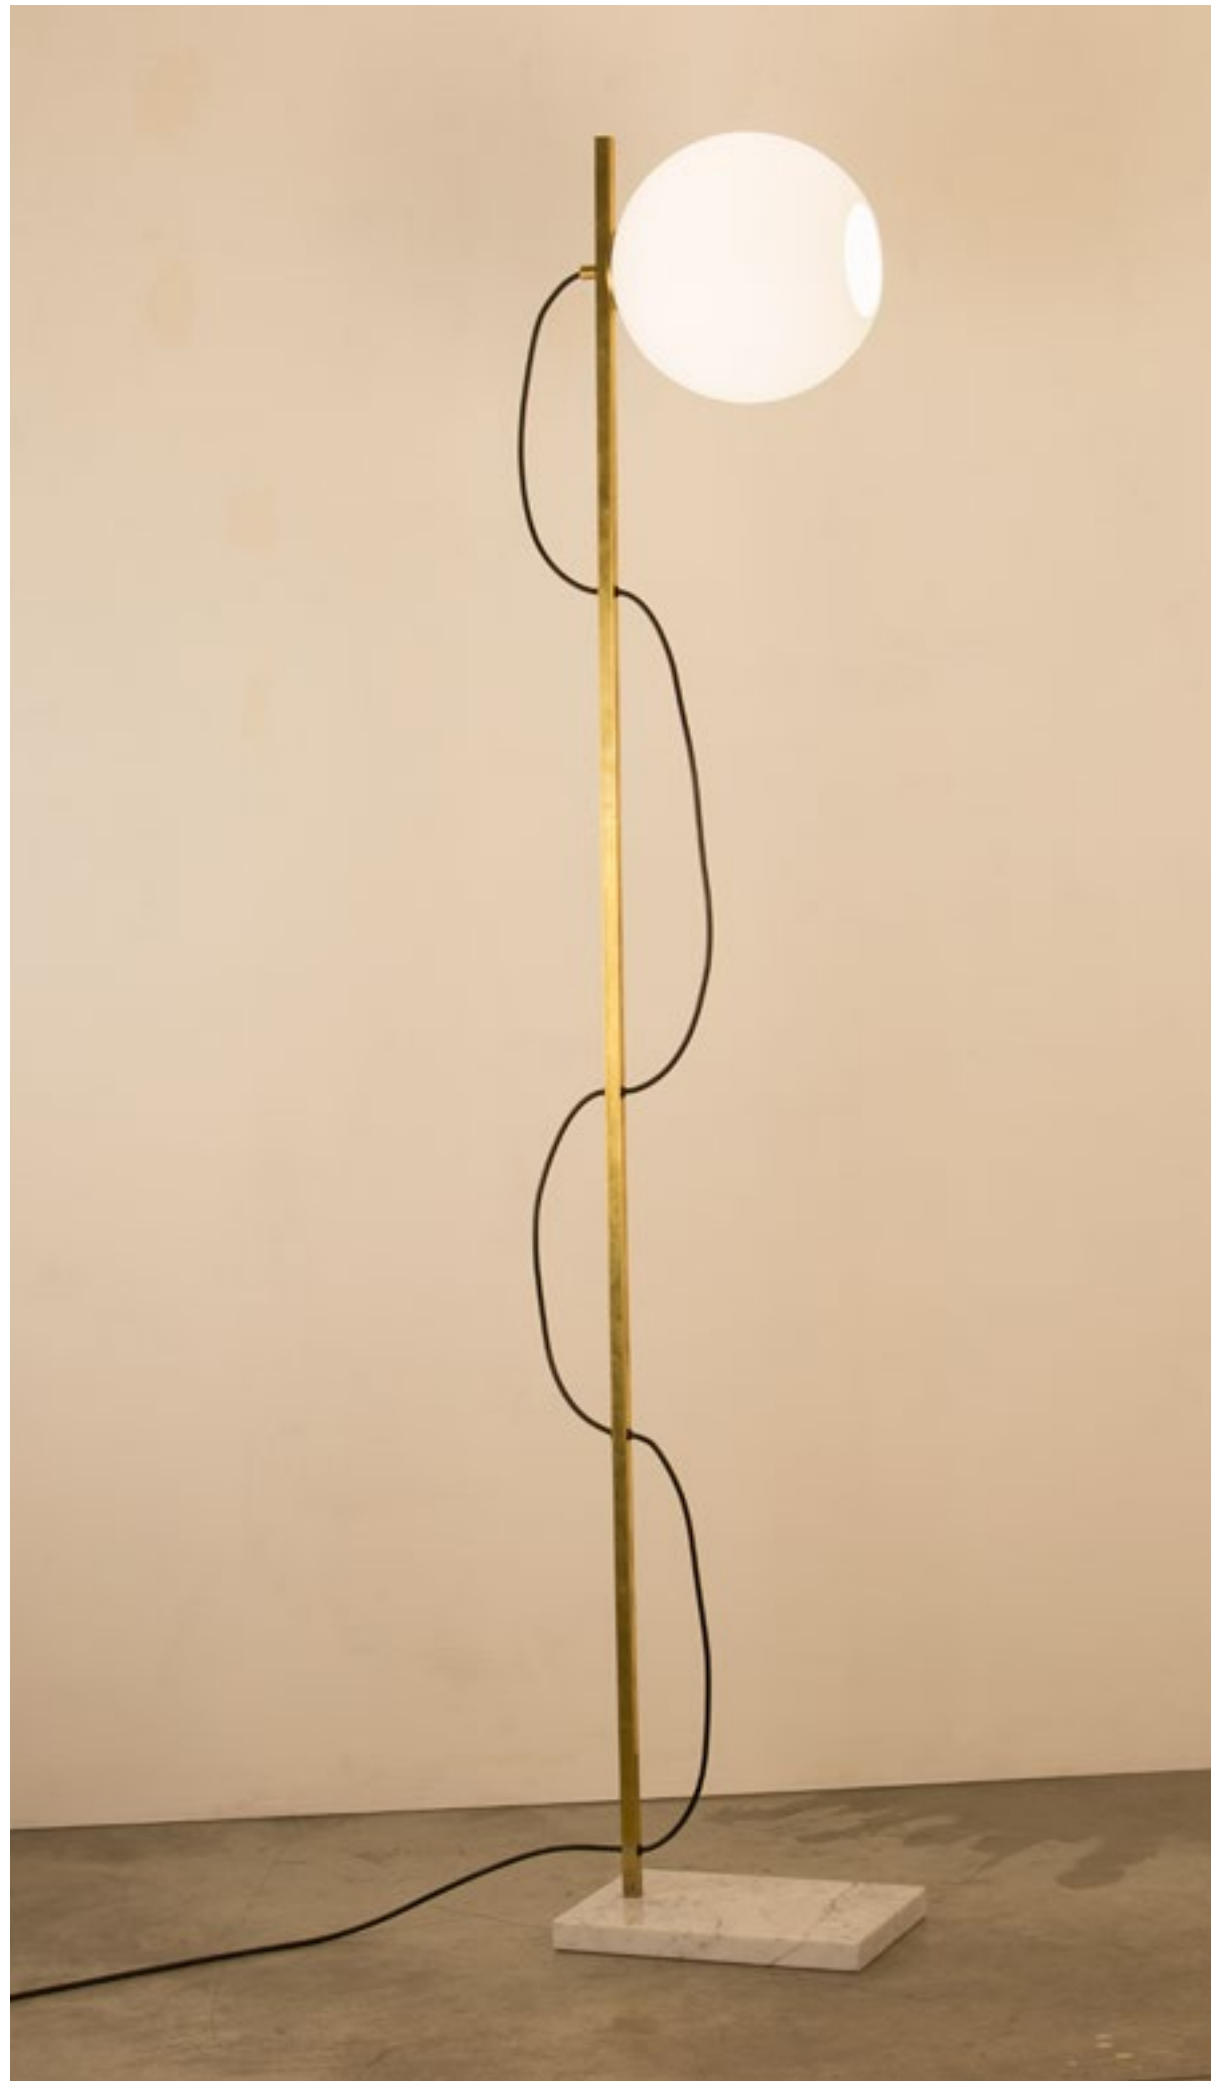

MR. BALLOON floor

MR. BALLOON 2019, Edoardo Peli

Materiali | *Material*

Ottone, marmo, vetro soffiato | *Brass, marble, blown glass*

Colori metallo | *Metal colours*

● Cod. MRBALF1 - Ottone naturale | *Natural brass*

💡 1 E27 18W LED