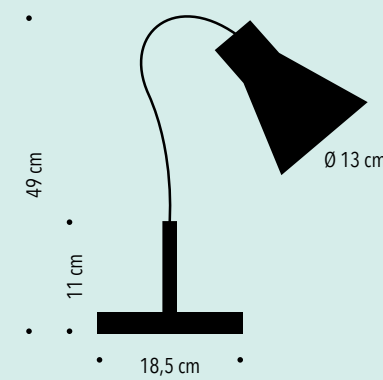

c'est N 2019, A. Giannini

Materiali | Material

Ottone, Alluminio, ferro, marmo | *Brass, aluminium, metal, marble*

Colori metallo | Metal colours

- Cod. CESTNNE - Nero | *Black*
- Cod. CESTNBI - Bianco | *White*
- Cod. CESTNBL - Blu | *Blue*
- Cod. CESTNVE - Verde | *Green*
- Cod. CESTNRO - Rosso | *Red*

1 E27 12W LED   CE

c'est T 2019, A. Giannini

Materiali | Material

Ottone, Alluminio, ferro, marmo | *Brass, aluminium, metal, marble*

Colori metallo | Metal colours

- Cod. CESTTNE - Nero | *Black*
- Cod. CESTTBI - Bianco | *White*
- Cod. CESTTBL - Blu | *Blue*
- Cod. CESTTVE - Verde | *Green*
- Cod. CESTTRO - Rosso | *Red*

1 E27 12W LED   CE