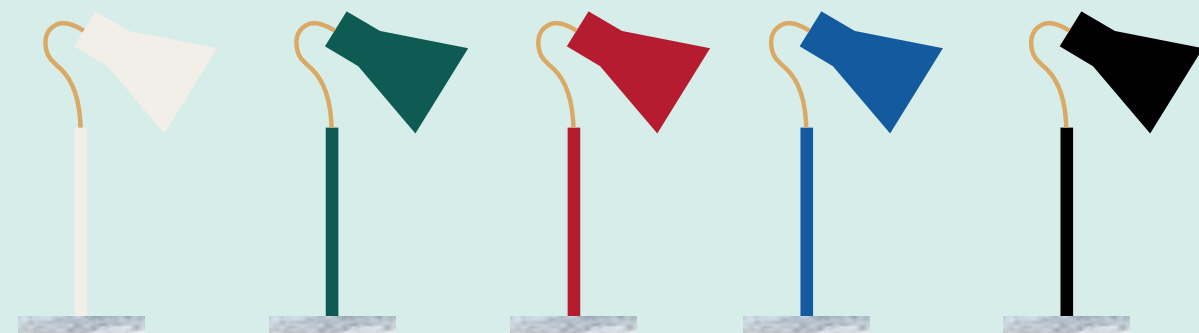

c'est N 2019, A. Giannini

Materiali | Material

Ottone, Alluminio, ferro, marmo | *Brass, aluminium, metal, marble*

Colori metallo | Metal colours

- Cod. CESTNNE - Nero | *Black*
- Cod. CESTNBI - Bianco | *White*
- Cod. CESTNBL - Blu | *Blue*
- Cod. CESTNVE - Verde | *Green*
- Cod. CESTNRO - Rosso | *Red*

1 E27 12W LED   CE

c'est T 2019, A. Giannini

Materiali | Material

Ottone, Alluminio, ferro, marmo | *Brass, aluminium, metal, marble*

Colori metallo | Metal colours

- Cod. CESTTNE - Nero | *Black*
- Cod. CESTTBI - Bianco | *White*
- Cod. CESTTBL - Blu | *Blue*
- Cod. CESTTVE - Verde | *Green*
- Cod. CESTTRO - Rosso | *Red*

1 E27 12W LED   CE