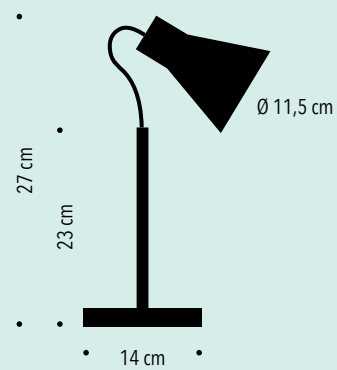

c'est T 2019, A. Giannini

Materiali | Material

Ottone, Alluminio, ferro, marmo | *Brass, aluminium, metal, marble*

Colori metallo | Metal colours

- Cod. CESTTNE - Nero | *Black*
- Cod. CESTTBI - Bianco | *White*
- Cod. CESTTBL - Blu | *Blue*
- Cod. CESTTVE - Verde | *Green*
- Cod. CESTTRO - Rosso | *Red*

1 E27 12W LED   CE