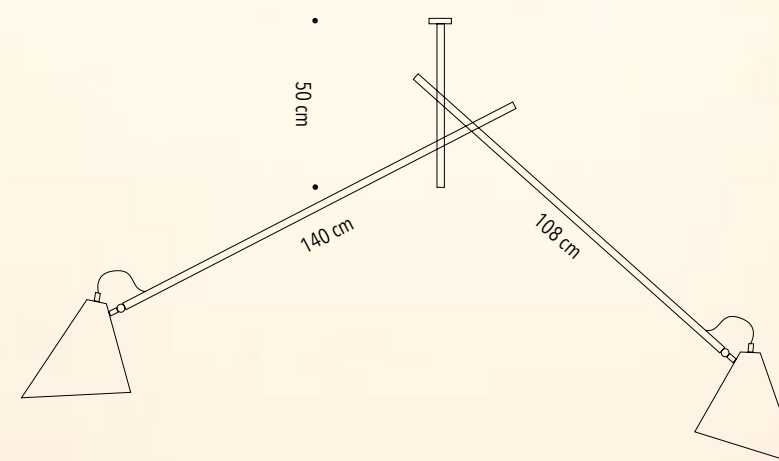

## Peppino 2019, A. Giannini

Materiali | *Material*

Ottone, alluminio | *Brass, aluminium*

Colori metallo | *Metal colours*

● Cod. PEPPINE - Nero | *Black*

 1 E27 12W LED   