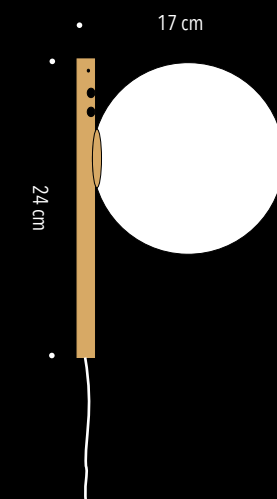

Q.P.? 2019, A. Giannini

Materiali | *Material*

Ottone, vetro soffiato | *Brass, blown glass*

Colori metallo | *Metal colours*

○ Cod. QPLANE - Nero | *Black*

● Cod. QPLAOT - Ottone | *Brass*

1 E27 5W LED