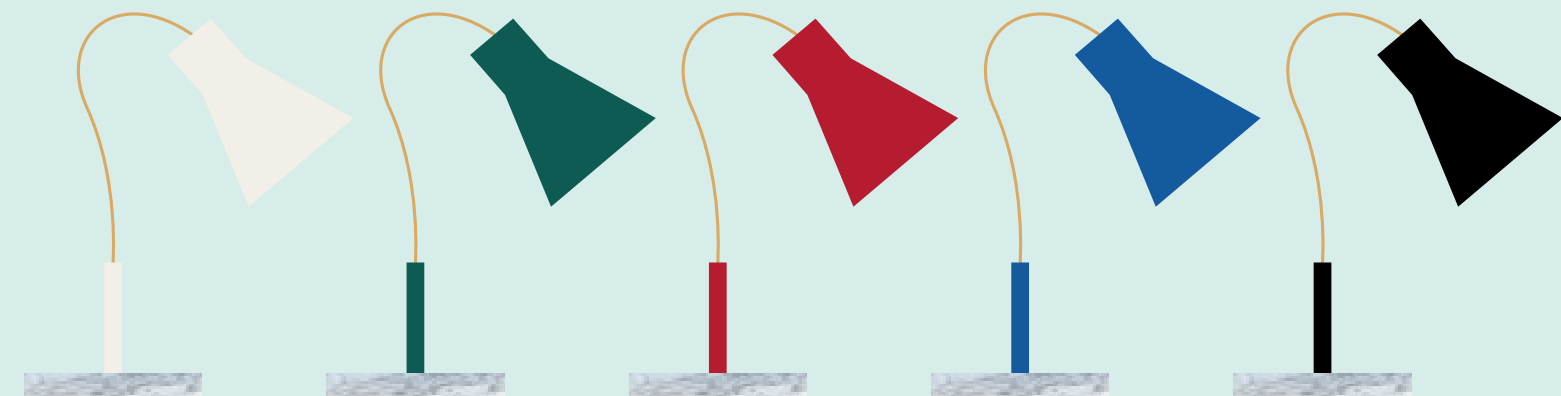

c'est N 2019, A. Giannini

Materiali | Material

Ottone, Alluminio, ferro, marmo | *Brass, aluminium, metal, marble*

Colori metallo | Metal colours

- Cod. CESTNNE - Nero | *Black*
- Cod. CESTNBI - Bianco | *White*
- Cod. CESTNBL - Blu | *Blue*
- Cod. CESTNVE - Verde | *Green*
- Cod. CESTNRO - Rosso | *Red*

1 E27 12W LED   CE

c'est T 2019, A. Giannini

Materiali | Material

Ottone, Alluminio, ferro, marmo | *Brass, aluminium, metal, marble*

Colori metallo | Metal colours

- Cod. CESTTNE - Nero | *Black*
- Cod. CESTTBI - Bianco | *White*
- Cod. CESTTBL - Blu | *Blue*
- Cod. CESTTVE - Verde | *Green*
- Cod. CESTTRO - Rosso | *Red*

1 E27 12W LED   CE