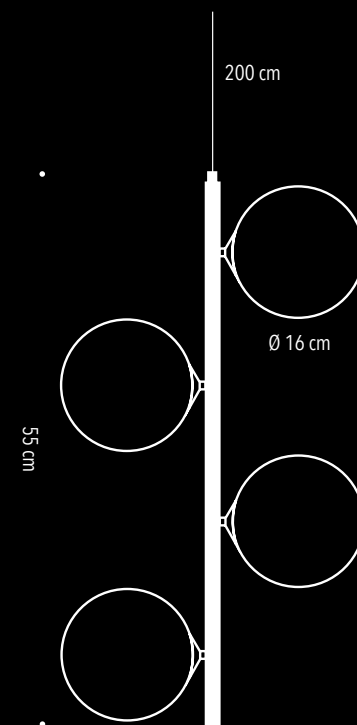

Q.P.? Ver 2019, A. Giannini

Materiali | Material

Ottone, vetro soffiato | Brass, blown glass

Colori metallo | Metal colours

- Cod. QPLLVNE - Nero | Black
- Cod. QPLLVOT - Ottone | Brass

4 E27 5W LED