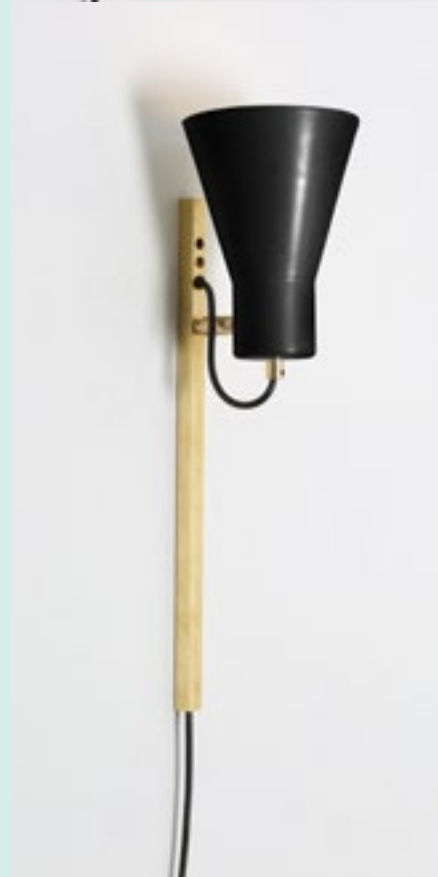

Sorpresa 2019, Edoardo Peli

Materiali | *Material*
Ottone, alluminio | *Brass, aluminium*

Colori metallo | *Metal colours*

- Cod. SERPONE - Nero | *Black*
- Cod. SERPOBI - Bianco | *White*
- Cod. SERPOBL - Blu | *Blue*
- Cod. SERPOVE - Verde | *Green*
- Cod. SERPORO - Rosso | *Red*

1 E27 12W LED CE

Sorpresa 2019, Edoardo Peli

Materiali | *Material*
Ottone, alluminio | *Brass, aluminium*

Colori metallo | *Metal colours*

- Cod. SORPNNE - Nero | *Black*

1 E27 12W LED CE