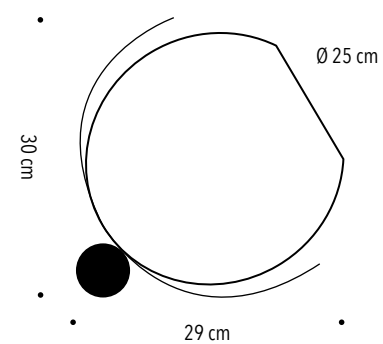

- Cod. NSRNE - Nero | *Black*
- Cod. NSRBI - Bianco | *White*
- Cod. NSROT - Ottone | *Brass*

1 E27 10W LED  

$\alpha$

Alfa

**Alfa** 2019, Edoardo Peli

**Materiali | Material**

Ottone, vetro soffiato | Brass, blown glass